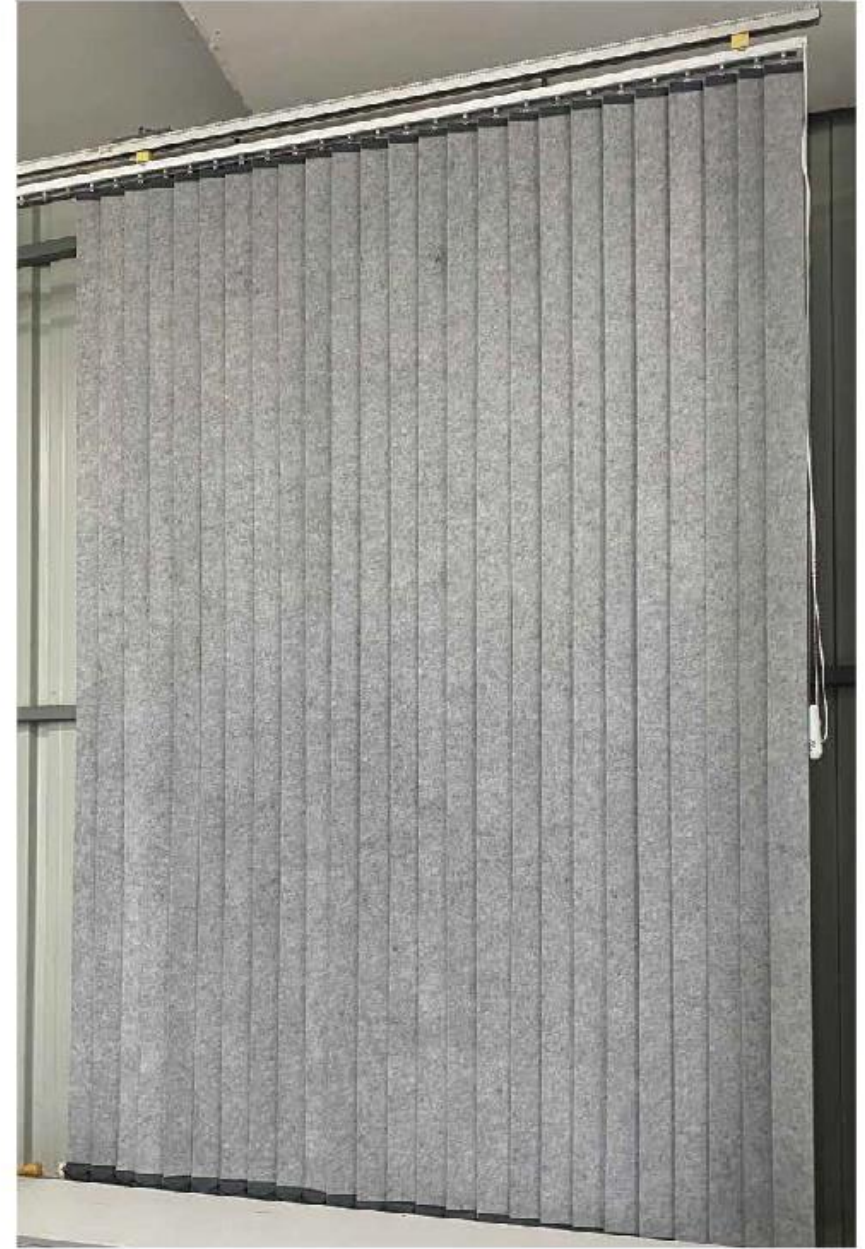

Operasyon

Kordon çekme, zincir çekme teknolojisi

Boyutlar

Geniçlik: 500 mm- 4000 mm
Maks. yükseklik 4000 mm

Kurulum

- Vidalar kullanılarak duvara veya tavane montaj
- Tavane
- Pencere girintisinde
- Duvarde