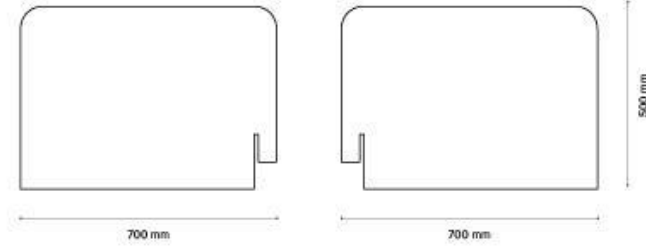

Özellikler

Matzeme:	Akustik Kumuş Keçe
Boyutlar:	1284 x 500 x 12 mm
Akustik özellikler:	NRC: 0,50-0,90
Yangın sınıfı:	B-s1, d0
Renk:	FD Kartele (Bakınız sayfa 12), Klasik Kartele (Bakınız sayfa 15)
Kurulum:	Hızlı Kurulum
Bakım:	Elektrik süpürgesi ile ağır baskı uygulanmadan dış yüzey temizliği yapılabilir. Nemli bir bezle hafifçe silinerek dış yüzey temizliği yapılabilir.