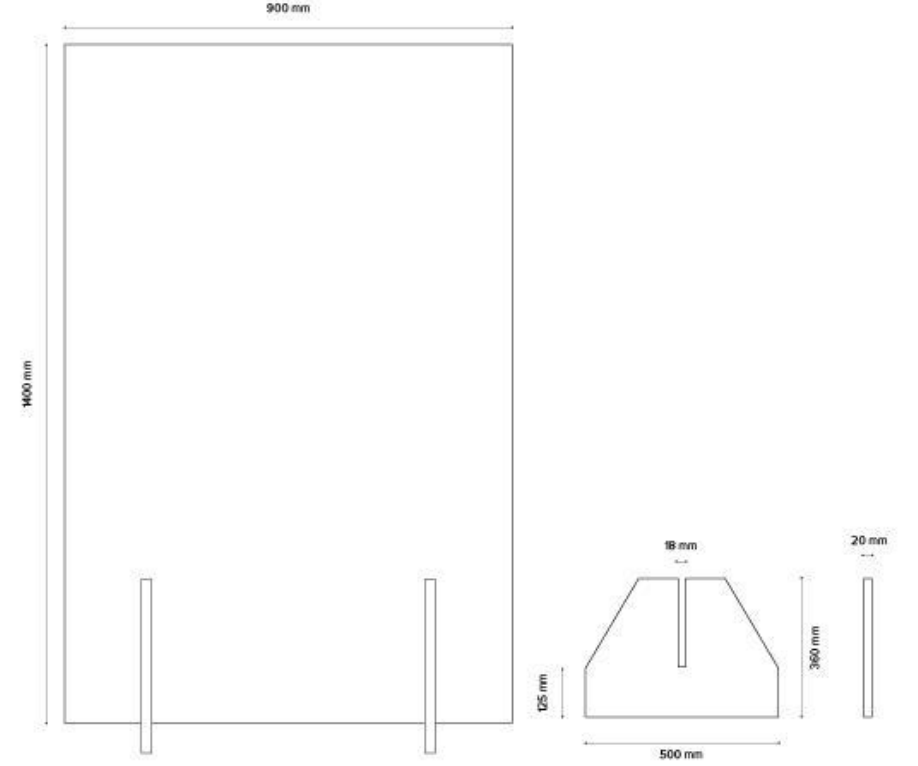

2 cm MDF CNC kesim, lamina kaplı 3 renk
siyah, beyaz, gri