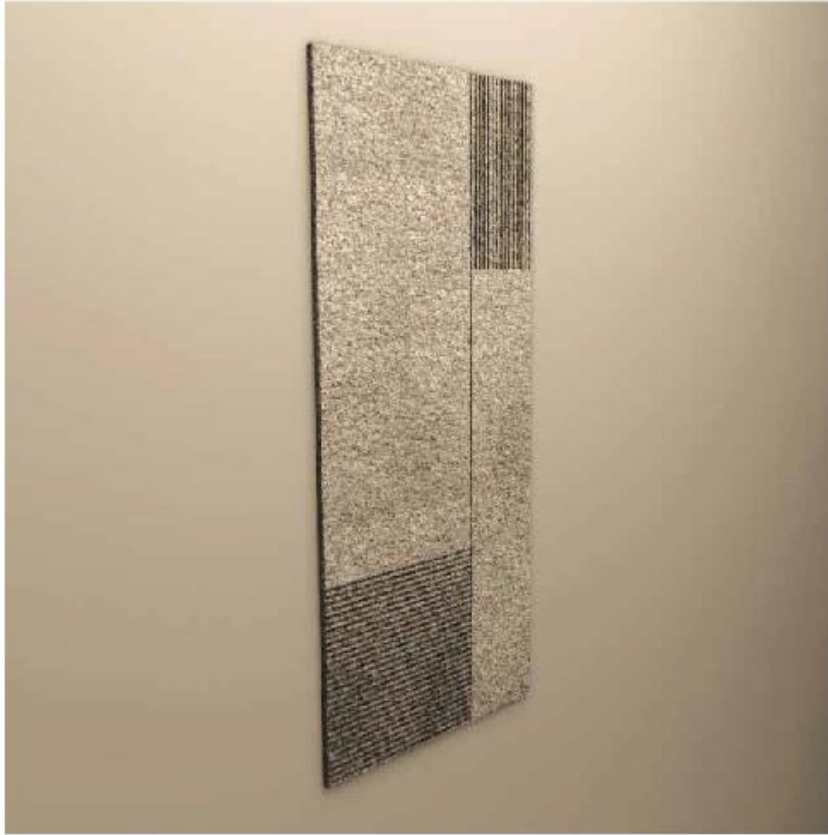

Katar | Dukhan 3D Akustik Duvar Paneli

Düz Duvarlara Veda Edin, Eşsiz Bir Akustik Deneyim Yaşayın

Düz ve cansız duvarlardan sıkıldınız mı? Duvarlarınıza sadece estetik katmakla kalmayıp, akustik konforu da en üst düzeye çıkarmak mı istiyorsunuz? O zaman özel seri 3 boyutlu ritmik keçe panellerimiz tam size göre! Geometrik şekiller ve ritmik keçelerin birleşiminden oluşan bu paneller, duvarlarınıza hayat verirken mekanlarınızın akustik düzenlemesini de kusursuz bir şekilde gerçekleştiriyor.

Özellikler

Malzeme:	Polyester Elyaf Keçe
Boyutlar:	1500 x 800 mm, 1500 x 300 mm, 300 x 600 mm, 600 x 600 mm
Kalınlık:	6-12-18 mm
Akustik özellikler:	NRC: 0.50-0.90
Yangın sınıfı:	B-s1, d0
Renk:	FD Kartele (Bakınız sayfa 76), Klasik Kartele (Bakınız sayfa 79)
Kurulum:	Sentetik veya silikon bazlı yapıştırıcı ile duvara uygulanır
Bakım:	Elektrik süpürgesi ile düşük devirde ağır baskı uygulanmadan dış yüzey temizliği yapılabilir. Nemli bir bezle hafifçe silinerek dış yüzey temizliği yapılabilir.