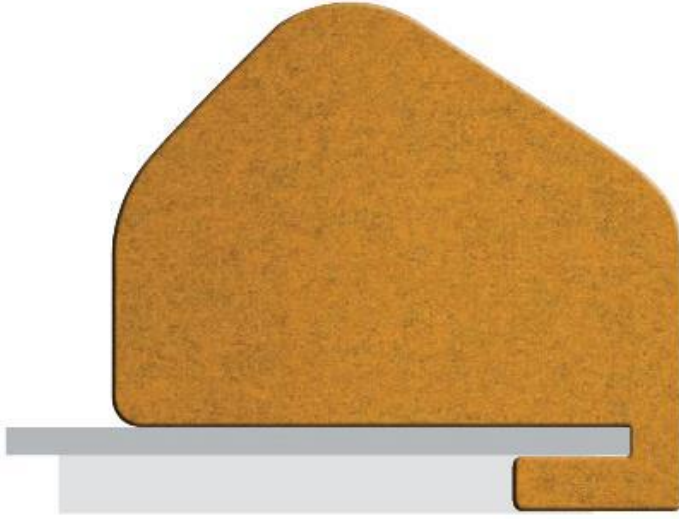

Akustik Masa Bölücü | Mod2

Özelleştirilebilir, kanıtlar ve eğleştiren masaüstü bölücülerimiz, masaüstü ortak çalışma alanınıza gizlilik, ses yalıtımı ve renk sağlar.

Ofis alanı tasarımı üzerindeki refahımızı etkiler. Masa bölücülerle açık konseptli alanlarda odaklanmayı ve üretkenliği artırır. FeltBi masa bölücüler sesi azaltır ve estetikten ödün vermeden mahremiyet sağlar. 49 renk arasından seçim yaparak alanınızın görünümünü özelleştirin. Çerçevesiz tasarım, masaya takılmasını kolaylaştırır. Çalışma alanının ihtiyaçlarını karşılayacak şekilde kolayca hareket ettirilebilir.

Özellikler

Malzeme:	Akustik Kumaş Keçe
Boyutlar:	550 x 380-450 x 20 mm
Akustik özellikler:	NRC: 0,50-0,90
Yangın sınıfı:	B-s1, d0
Renk:	FD Kartele (Bakınız sayfa 12), Klasik Kartele (Bakınız sayfa 15)
Kurulum:	Hızlı Kurulum
Bakım:	Elektrik süpürgesi ile ağır baskı uygulanmadan dış yüzey temizliği yapılabilir. Nemli bir bezle hafifçe silinerek dış yüzey temizliği yapılabilir.

Kalınlık