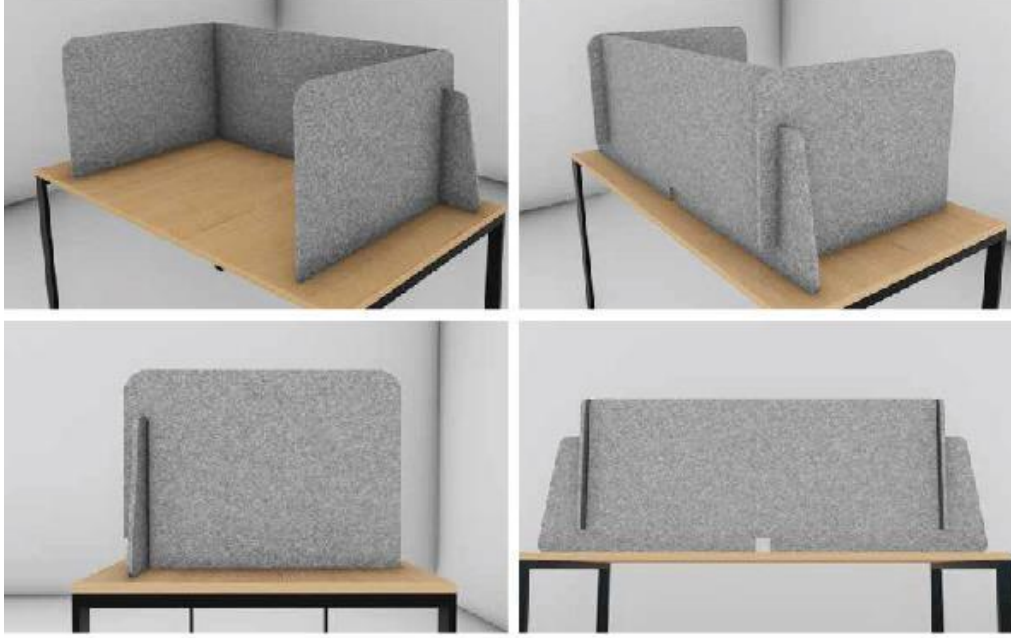

Akustik Masa Bölücü | Modular Big

Özelleştirilebilir, kanşır ve eşleştir masaüstü bölücülerimiz, masaüstü ortak çalışma alanınıza gizlilik, ses yalıtımı ve renk sağlar.

Ofis alanı tasarımı üzerindeki refahımızı etkiler. Masa bölücülerle açık konseptli alanlarda odaklanmayı ve üretkenliği artırır. FeltBi Masa Bölücüler sesi azaltır ve estetikten ödün vermeden mahremiyet sağlar. Çerçevesiz tasarım, masaya takılmasını kolaylaştırır. Çalışma alanının ihtiyaçlarını karşılayacak şekilde kolayca hareket ettirilebilir. 49 renk arasından seçim yaparak alanınızın görünümünü özelleştirin.

Özellikler

Matzeme:	Akustik Kumuş Keçe
Boyutlar:	1284 x 500 x 12 mm
Akustik özellikler:	NRC: 0,50-0,90
Yangın sınıfı:	B-s1, d0
Renk:	FD Kartele (Bakınız sayfa 12), Klasik Kartele (Bakınız sayfa 15)
Kurulum:	Hızlı Kurulum
Bakım:	Elektrik süpürgesi ile ağır baskı uygulanmadan dış yüzey temizliği yapılabilir. Nemli bir bezle hafifçe silinerek dış yüzey temizliği yapılabilir.

Kalınlık