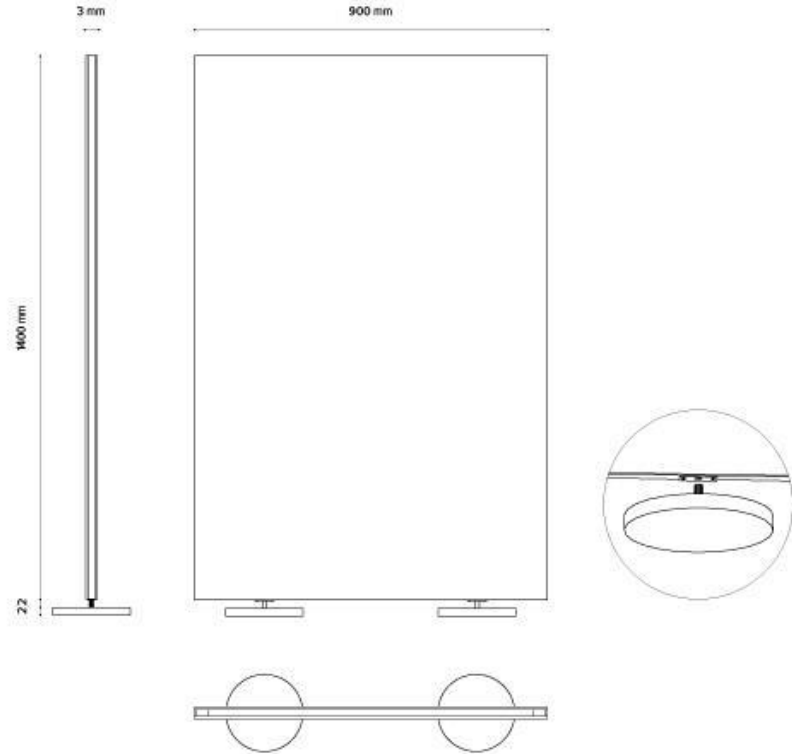

Vidalı Ayaklı Separatör

Özellikler

Malzeme:	Polyester Elyef Keçe
Boyutlar:	1400 x 900 x 30 mm
Akustik özellikler:	NRC: 0,50-0,90
Yangın sınıfı:	B-s1, d0
Renk:	FD Kartela (Bakınız sayfa 12), Klasik Kartela (Bakınız sayfa 15) BD Kartela (Bakınız sayfa 15), KD Kartela (Bakınız sayfa 15)
Kurulum:	Vidalı ayak takımı
Bakım:	Elektrik süpürgesi ile düşük devirde ağır baskı uygulanmadan dış yüzey temizliği yapılabilir. Nemli bir bezle hafifçe silinerek dış yüzey temizliği yapılabilir.