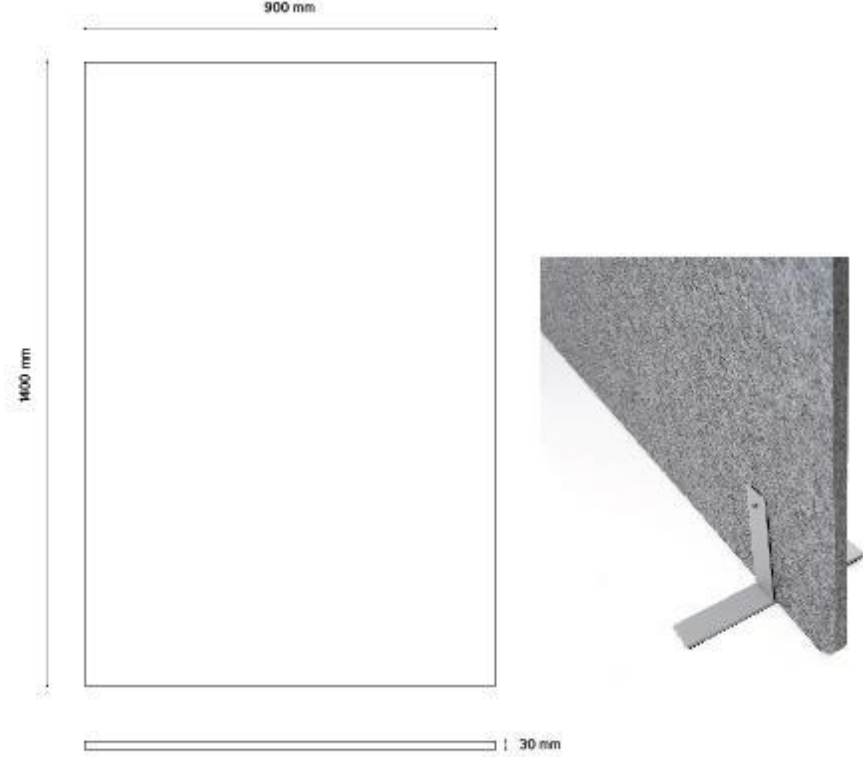

2 cm MDF CNC kesim, lamina kaplı 3 renk
siyah, beyaz, gri

Metal Ayaklı Modüler Seperatör

Özellikler

Malzeme:	Polyester Elyaf Keçe
Boyutlar:	1400 x 900 x 30 mm
Akustik özellikler:	NRC: 0,50-0,90
Yangın sınıfı:	B-s1, d0
Renk:	FD Kartela (Bakınız sayfa 12), Klasik Kartela (Bakınız sayfa 15) BD Kartela (Bakınız sayfa 15), KD Kartela (Bakınız sayfa 15)
Kurulum:	Modüler ayak kullanımı
Bakım:	Elektrik süpürgesi ile düşük devirde ağır baskı uygulanmadan dış yüzey temizliği yapılabilir. Nemli bir bezle hafifçe silinerek dış yüzey temizliği yapılabilir.