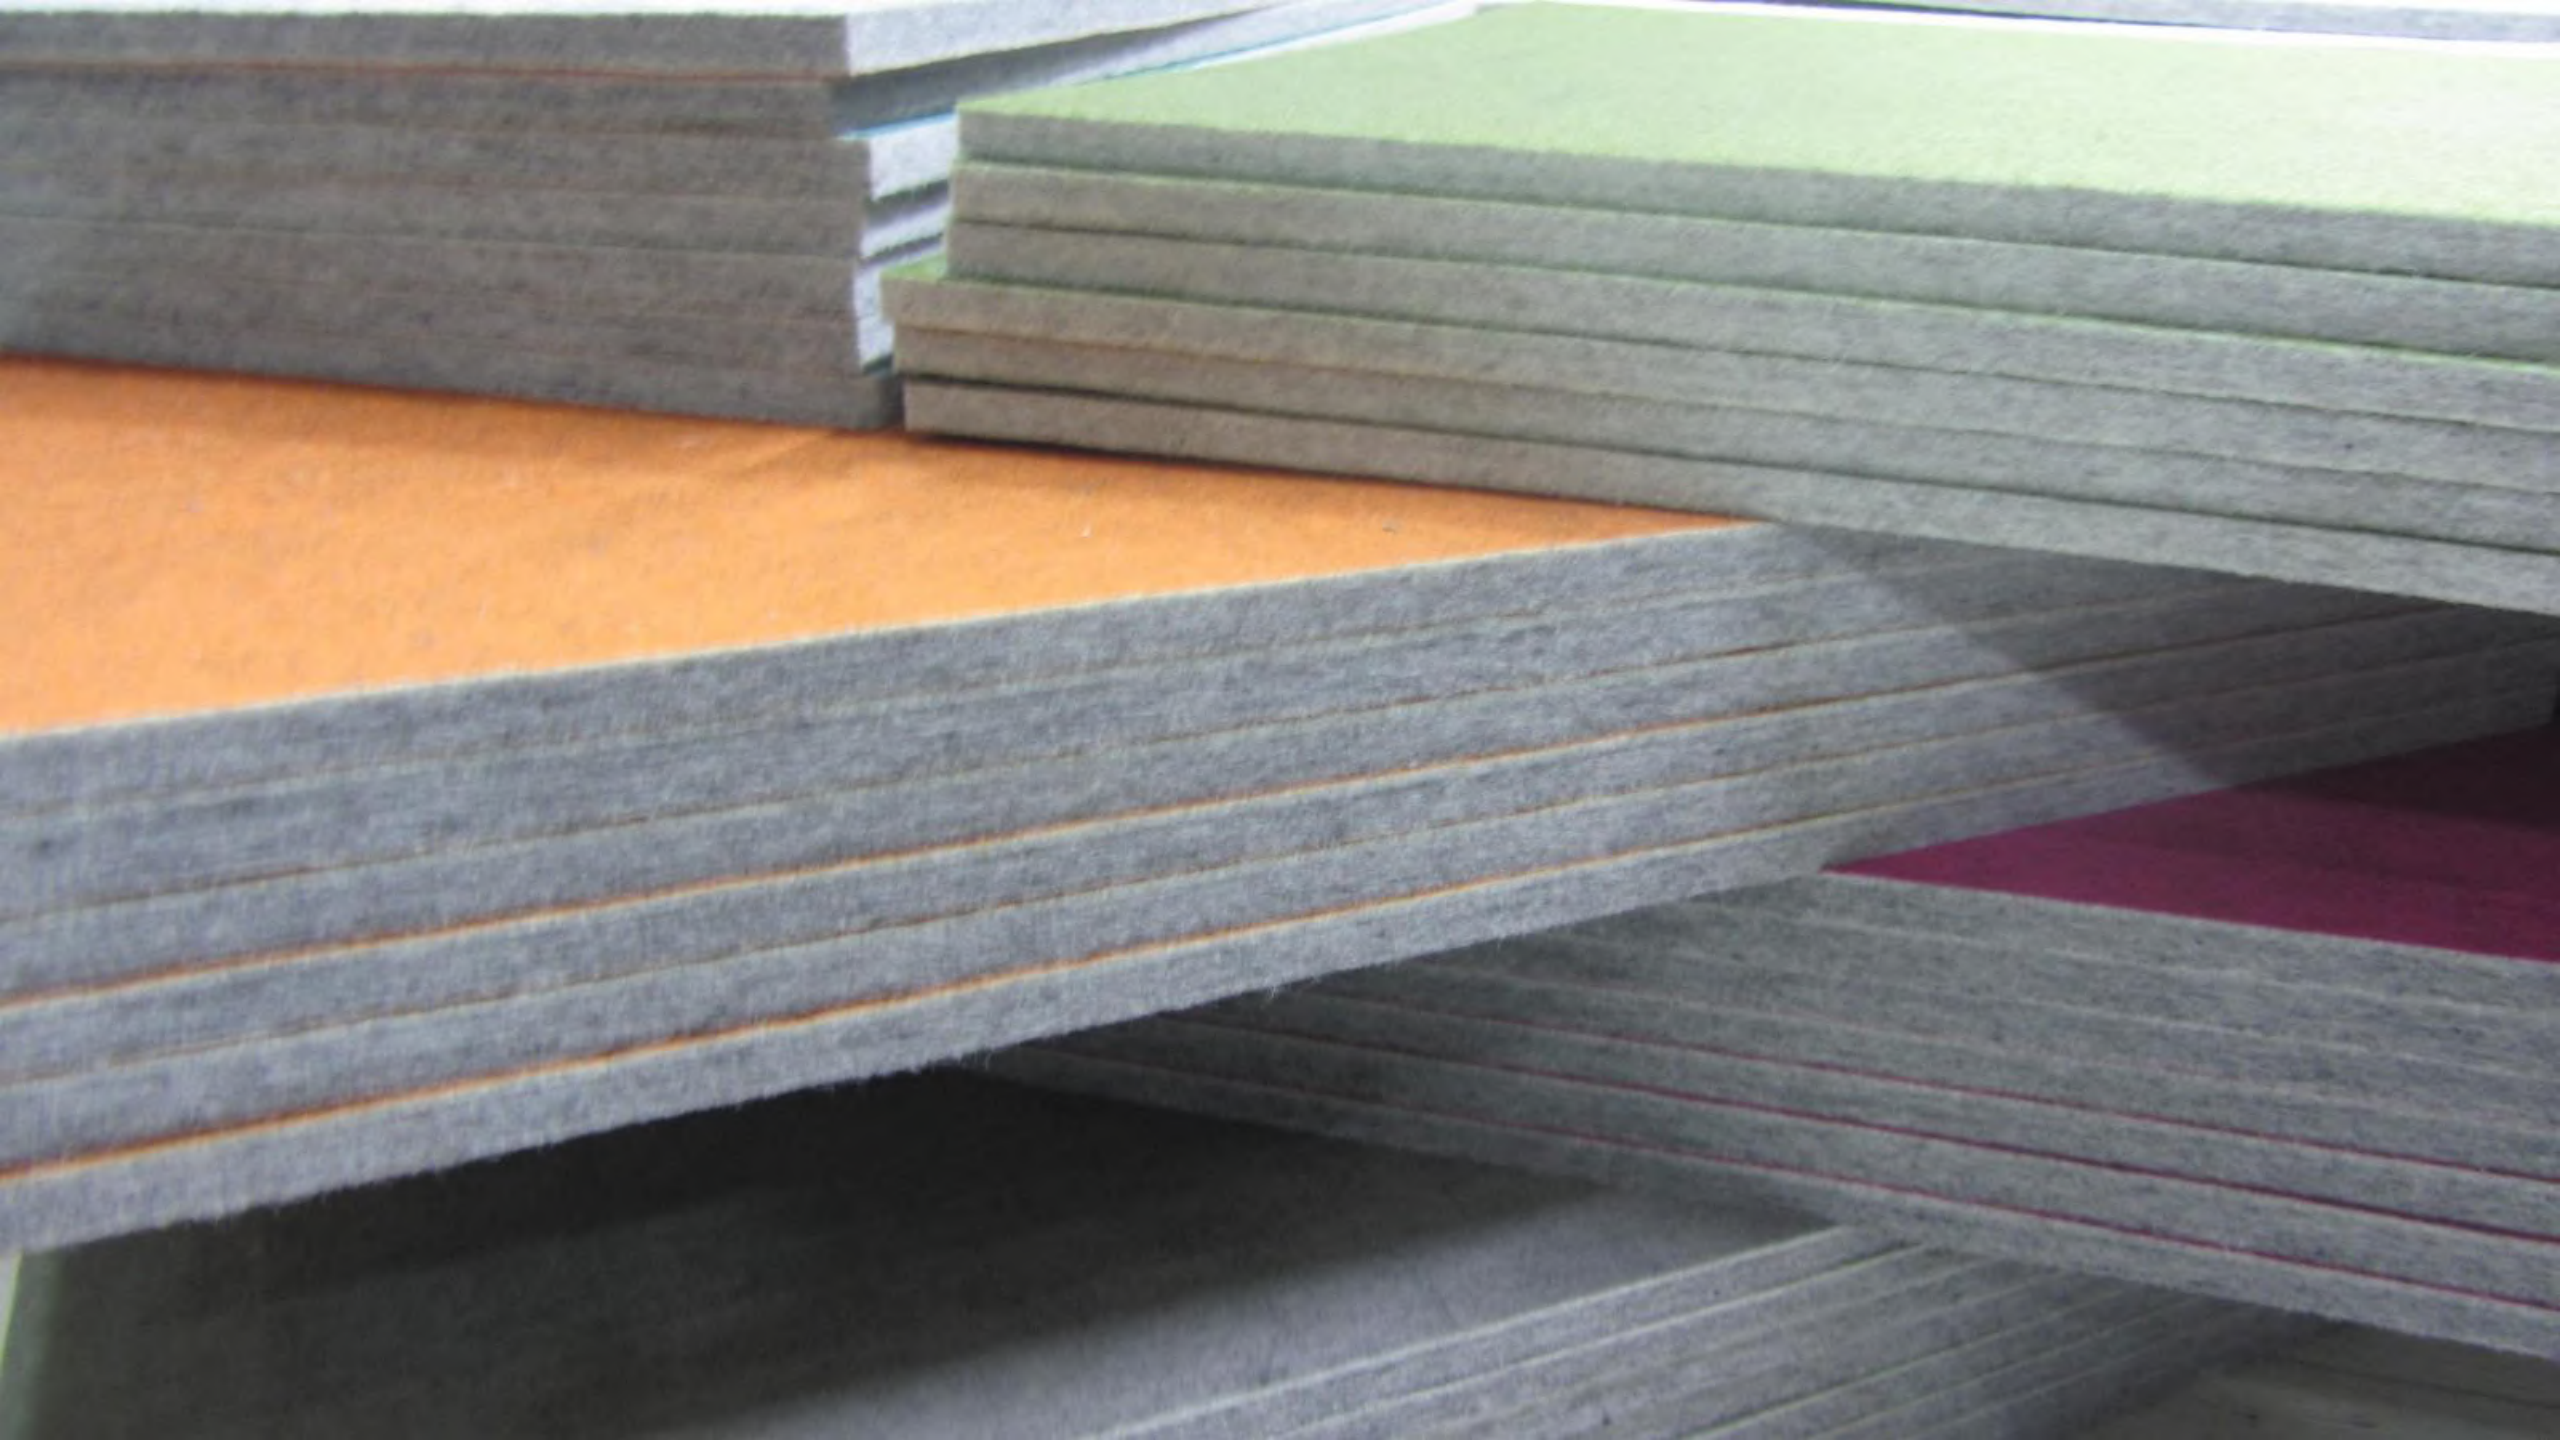

Akustik Masa Bölücüler

AKUSTİK KEÇE BAFFLE

AKUSTİK KEÇE KANOPI

AKUSTİK KEÇE T24 ASMA TAVAN PANEL

AKUSTİK KEÇE TAVAN KAPLAMASI

AKUSTİK KEÇE AYDINLATMA

DP Aydınlatma

DP Aydınlatma, sadece akustik bir panel değil, aynı zamanda dekoratif bir aydınlatma objesidir. Tavan konseptine entegre edilen işlevsel ve alanı tanımlayan dekoratif bir nesneye dönüşür. Tavane asılan bir alanda erken aydınlatma, yumuşak ve düzenli dolaylı bir ışık yaratarak iç mekanınıza sıcaklık getirir.