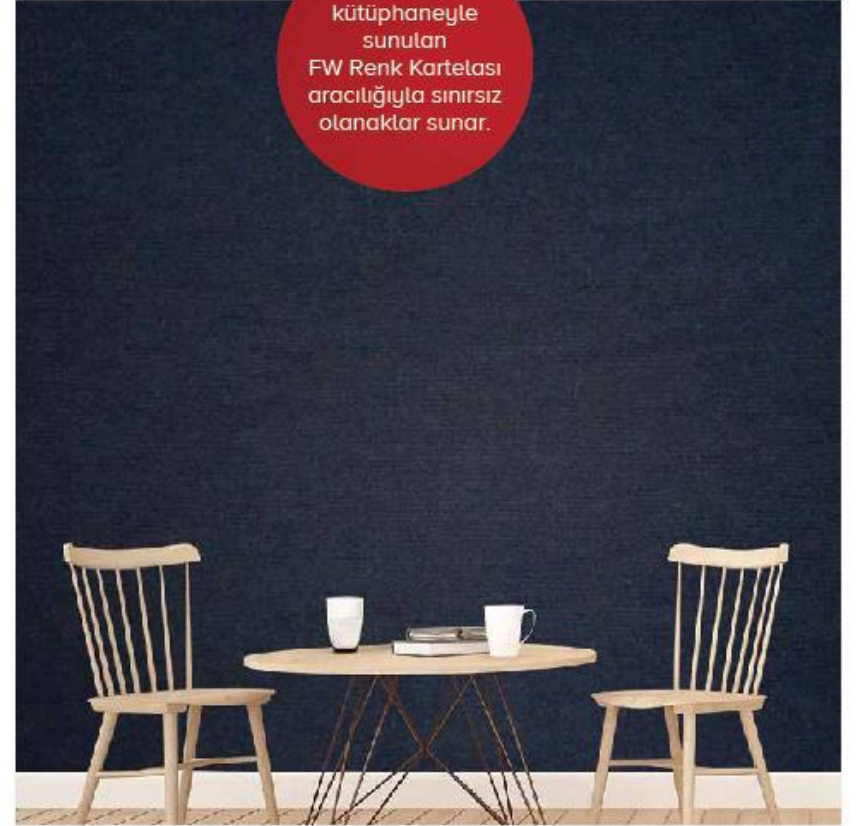

Özellikler

Malzeme:	Polyester Elyaf Keçe
Boyutlar:	1.5 m x 20 m rulo
Kalınlık:	7 mm
Akustik özellikler:	NRC: 0.30
Termal yalıtım:	λ 0.0334
Yangın sınıfı:	B-s1, d0
Renk:	FW Düz Renk Kartela, bakınız sayfa 26
Kurulum:	Silikon bazlı ve sentetik bazlı yapıştırıcı ile uygulama yüzeyine kolayca yapıştırılır.
Bakım:	Elektrik süpürgesi ile düşük devirde ağır baskı uygulanmadan dış yüzey temizliği yapılabilir. Nemli bir bezle hafifçe silinerek dış yüzey temizliği yapılabilir.

Özel bir
kütüphaneye
sunulan
FW Renk Kartelası
aracılığıyla sınırsız
olanaklar sunar.