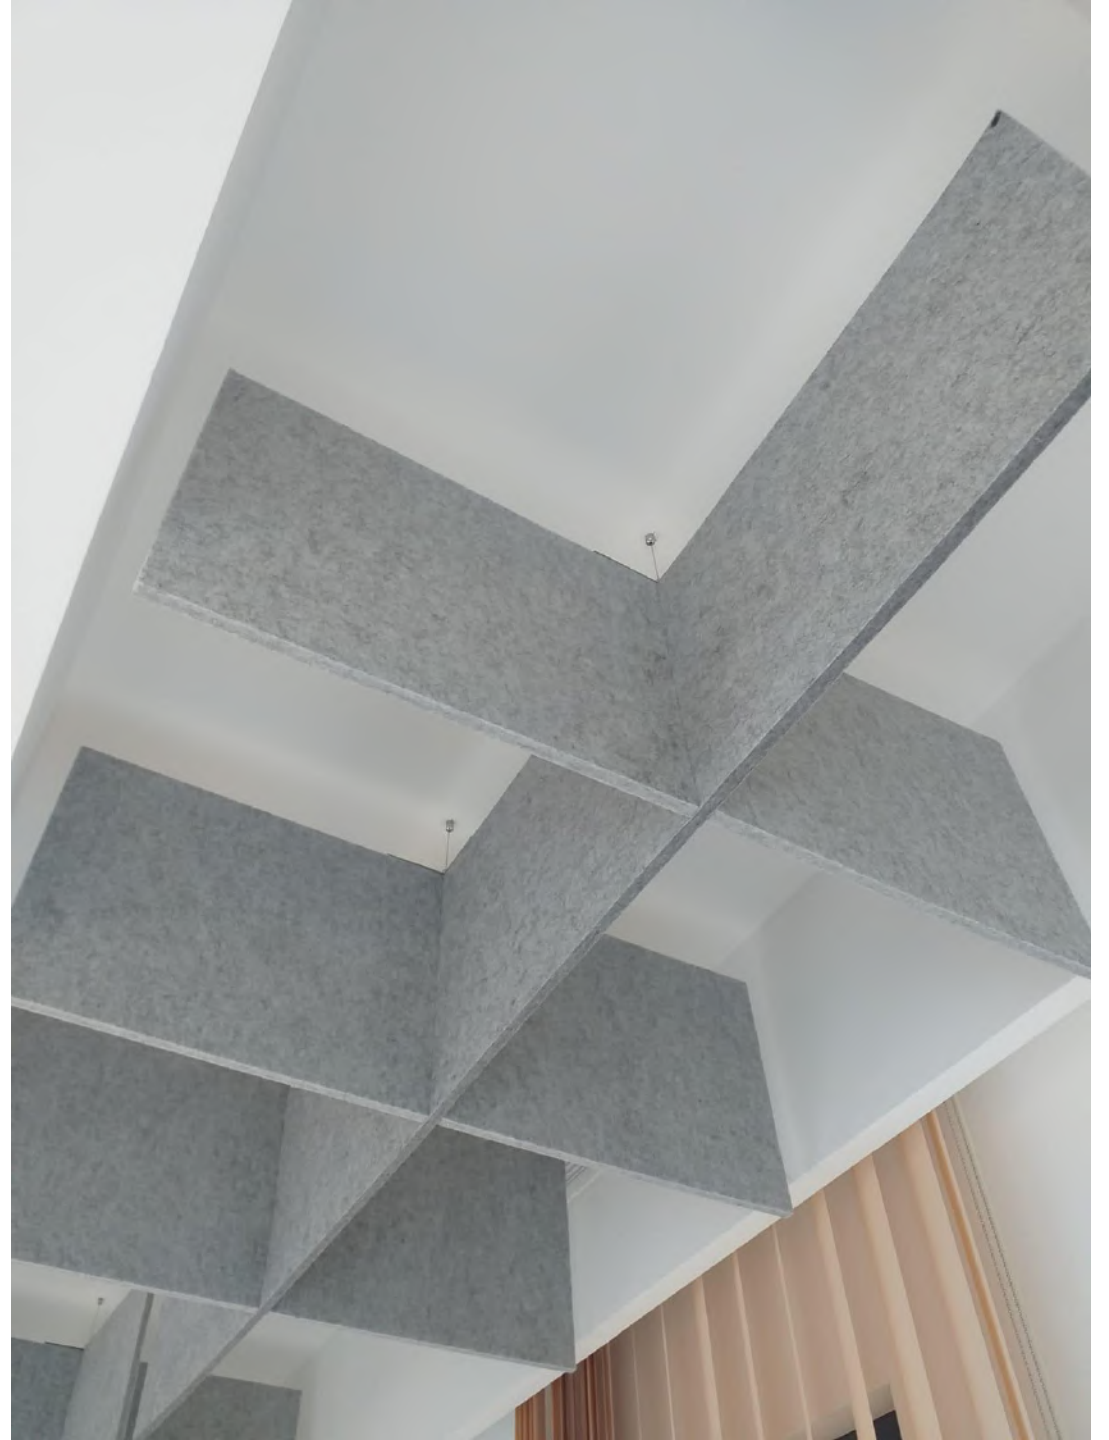

Akustik Masa Bölücüler

AKUSTİK KEÇE BAFFLE

AKUSTİK KEÇE KANOPI

AKUSTİK KEÇE T24 ASMA TAVAN PANEL

AKUSTİK KEÇE TAVAN KAPLAMASI

AKUSTİK KEÇE AYDINLATMA

DP Aydınlatma

DP Aydınlatma, sadece akustik bir panel değil, aynı zamanda dekoratif bir aydınlatma objesidir. Tavan konseptine entegre edilen işlevsel ve alanı tanımlayan dekoratif bir nesneye dönüşür. Tavane asılan bir alanda erken aydınlatma, yumuşak ve düzenli dolaylı bir ışık yaratarak iç mekanınıza sıcaklık getirir.

DP Aydınlatma, yüksek performanslı, ses emilimi malzemelerden yapılmış dikdörtgen bir paneldir. Ticari alanların akustik kalitesini iyileştirmek için tavana monte edilerek asılır.

- Her panele soğutuculu bir LED çerit takılarak optimum kullanım ömrü garanti edilir.
- Nötr beyaz ışık ve uygun bir transformatör ile ışık paneli çok sayıda alana uygundur.
- Kolay kullanım ve hızlı kurulum sağlar. Bu fonksiyonel ve dekoratif çözümler montaja hazır olarak teslim edilir.