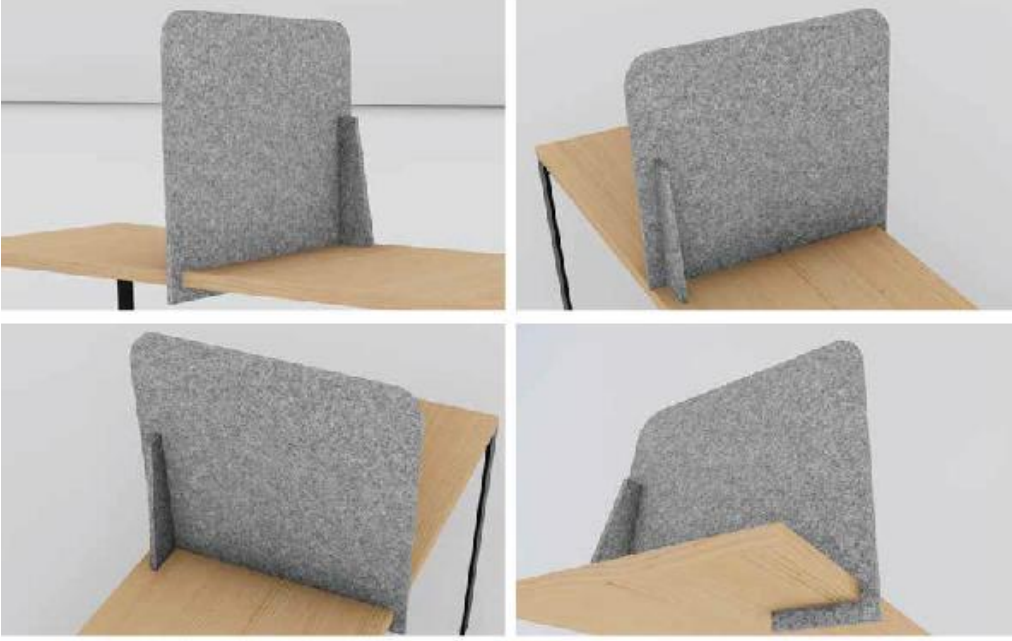

Akustik Masa Bölücü | Modular Free

Özelleştirilebilir, kanştır ve eşleştir masaüstü bölücülerimiz, masaüstü ortak çalışma alanınıza gizlilik, ses yalıtımı ve renk sağlar.

Ofis alanı tasarımı işyerindeki refahınızı etkiler. Masa bölücülerle eşik konseptli alanlarda odaklanmayı ve üretkenliği artırır. FeltBi Masa Bölücüler sesi azaltır ve estetikten ödün vermeden mahremiyet sağlar. Çerçevesiz tasarım, masaya takılmasını kolaylaştırır. Çalışma alanının ihtiyaçlarını karşılayacak şekilde kolayca hareket ettirilebilir. Renk kartelalarımızdan seçim yaparak alanınızın görünümünü özelleştirin.

Özellikler

Malzeme:	Akustik Kumaş Keçe
Boyutlar:	500 x 500 x 20 mm
Akustik özellikler:	NRC: 0,60-0,90
Yangın sınıfı:	B-s1, d0
Renk:	FD Kartele (Bakınız sayfa 12), Klasik Kartele (Bakınız sayfa 15)
Kurulum:	Hızlı Kurulum
Bakım:	Elektrik süpürgesi ile ağır besku uygulanmadan dış yüzey temizliği yapılabilir. Nemli bir bezle hafifçe silinerek dış yüzey temizliği yapılabilir.

Kalınlık