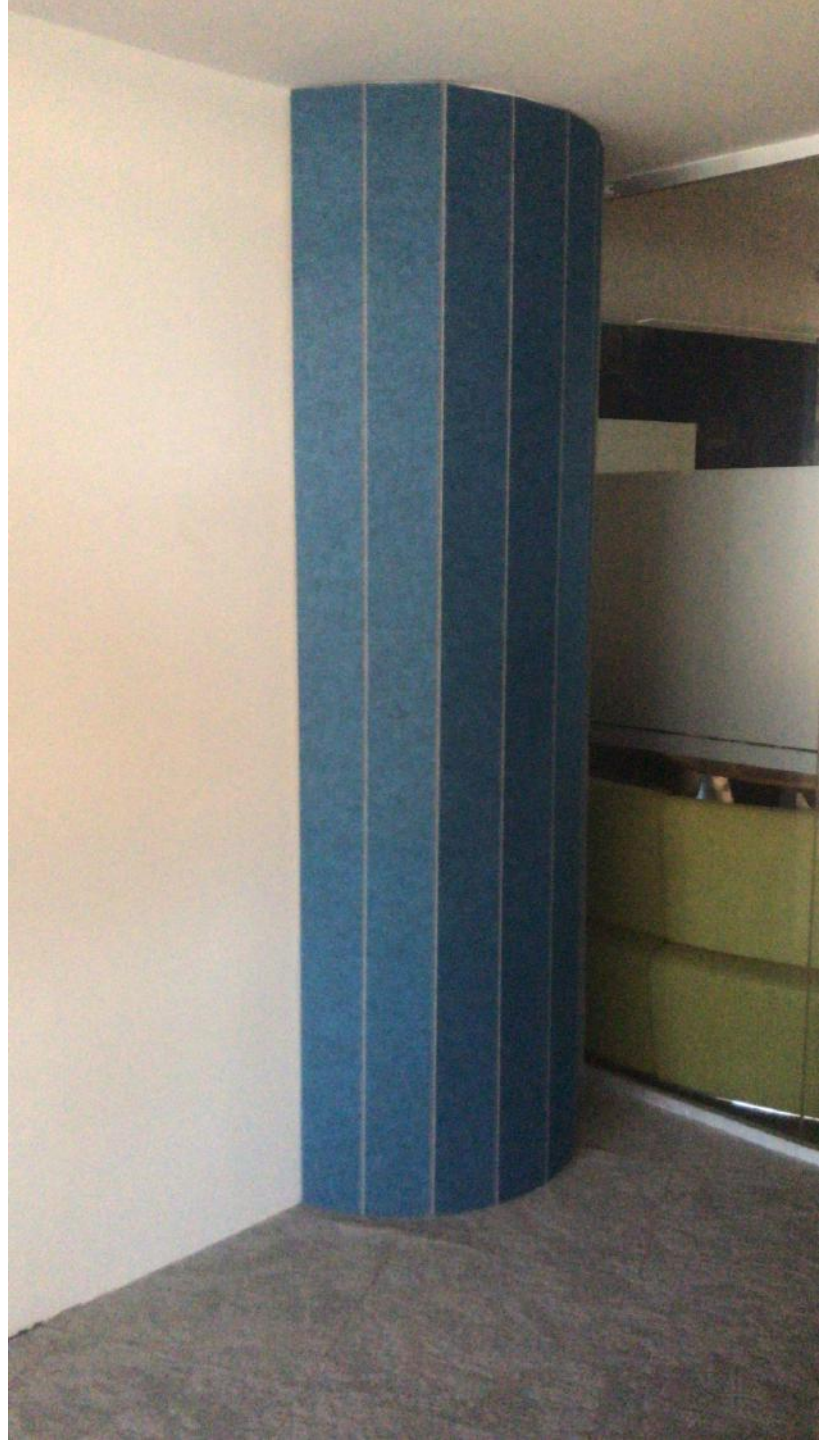

Kalınlık

İsveç | Malmö Akustik Duvar Paneli

AKUSTİK KEÇE DUVAR KAPLAMALARI

Sert Keçe Akustik Duvar Kaplamaları

Sert Keçe Akustik Duvar Kaplamaları, mekanlarınızın akustik konforunu ve estetik görünümünü aynı anda geliştirmek için ideal bir çözümdür. Gri, siyah, antrasit, beyaz renk seçenekleri ile her zevke ve mekana hitap eden bu ürünler, duvarlarınıza renk ve konfor katmanın en kolay yoludur.