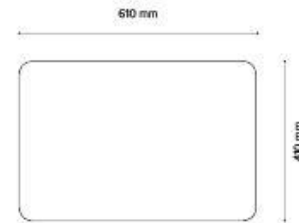

Akustik Masa Bölücü | Speed

Özelleştirilebilir, karıştır ve eşleştir masaüstü bölücülerimiz, masaüstü ortak çalışma alanınıza gizlilik, ses yalıtımı sağlar.

Ofis alanı tasarımı işyerindeki refahınızı etkiler. Masa bölücülerle açık konseptli alanlarda odaklanmayı ve üretkenliği artırın. Feltli masa bölücüler sesi azaltır ve estetikten ödün vermeden mahremiyet sağlar. Ayarlanabilir Masa Bölücü C-Kelepçe, keçe paneli masaya sabitlemek, özel çalışma alanları oluşturmak ve işyerindeki rahatsızlıkları azaltmak için tasarlanmıştır. Gümüş pürüzsüz yüzeyli, sağlam ve dayanıklı, pas önleyici ve aşınmaya dayanıklı birinci sınıf demir ve alüminyum alaşımdan yapılmıştır.

Çoğu masaüstü için uygundur, delme gerektirmez ve masaya zarar vermez. Paneldeki kelepçe konumu ayarlanabilir. Bölmeler kolayca çıkarılabilir ve klips tutucuyla yeri değiştirilebilir.

Özellikler

Malzeme:	Akustik Kumuş Keçe
Boyutlar:	1220 x 410 x 12 mm, 610 x 410 x 12 mm
Akustik özellikler:	NRC: 0,60-0,90
Yangın sınıfı:	B-s1, d0
Renk:	FD Kartele (Bakınız sayfa 12), Klasik Kartele (Bakınız sayfa 16)
Kurulum:	Ayarlanabilir Kelepçe Tabanı
Bakım:	Elektrik süpürgesi ile ağır baskı uygulanmadan dış yüzey temizliği yapılabilir. Nemi bir bezle hafifçe silinerek dış yüzey temizliği yapılabilir.

Kolunluk