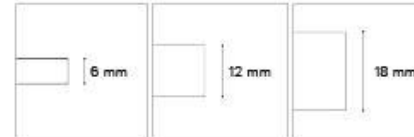

İsveç | Malmö Akustik Duvar Paneli

Seslere Renk Kat: Malmö

Malmö, duvarlarınızın hem sessizliğe hem de estetiğe bürünmesini sağlayan, kişiye özel üretilen akustik duvar panelleridir.

Malmö ile:

- Ortamın akustik düzenini sağlayarak seslerin daha net ve anlaşılır duyulmasını sağlayabilirsiniz.
- Dilediğiniz renk, desen ve tipte paneller seçerek duvarlarınıza özgün bir tarz katabilirsiniz.
- Duvarlarınızın ses yalıtımını artırarak daha sakin ve huzurlu bir ortam yaratabilirsiniz.

Malmö'nün sunduğu avantajlar:

Yüksek ses yutuculuğu: Toledo paneller, özel üretim keçe ve kumaşların sayesinde ses dalgalarını etkin bir şekilde absorbe eder.

Akustik düzenleme: Malmö paneller, yankılanma ve rezonansı önleyerek ortamın akustik düzenini iyileştirir.

Estetik görünüm: Malmö paneller, geniş bir renk, desen ve tip yelpazesine sahiptir. Bu sayede, her türlü dekorasyona uyum sağlayabilir ve mekanınıza modern ve şık bir görünüm kazandırabilir.

Malmö, ofisler, evler, stüdyolar, tiyatrolar, sinemalar, restoranlar ve kütüphaneler gibi birçok farklı alanda kullanılabilir.

Özellikler

Malzeme:	Polyester Elyef Keçe
Kalınlık:	6-12-18 mm
Akustik özellikler:	NRC: 0.50-1.00
Yangın sınıfı:	B-s1, d0
Renk:	FD Kartele (Bakınız sayfa 76), Klasik Kartele (Bakınız sayfa 79)
Kurulum:	Sentetik veya silikon bezli yapıştırıcı ile duvara uygulanır
Bakım:	Elektrik süpürgesi ile düşük devirde ağır baskı uygulanmadan dış yüzey temizliği yapılabilir. Nemli bir bezle hafifçe silinerek dış yüzey temizliği yapılabilir.

Kalınlık