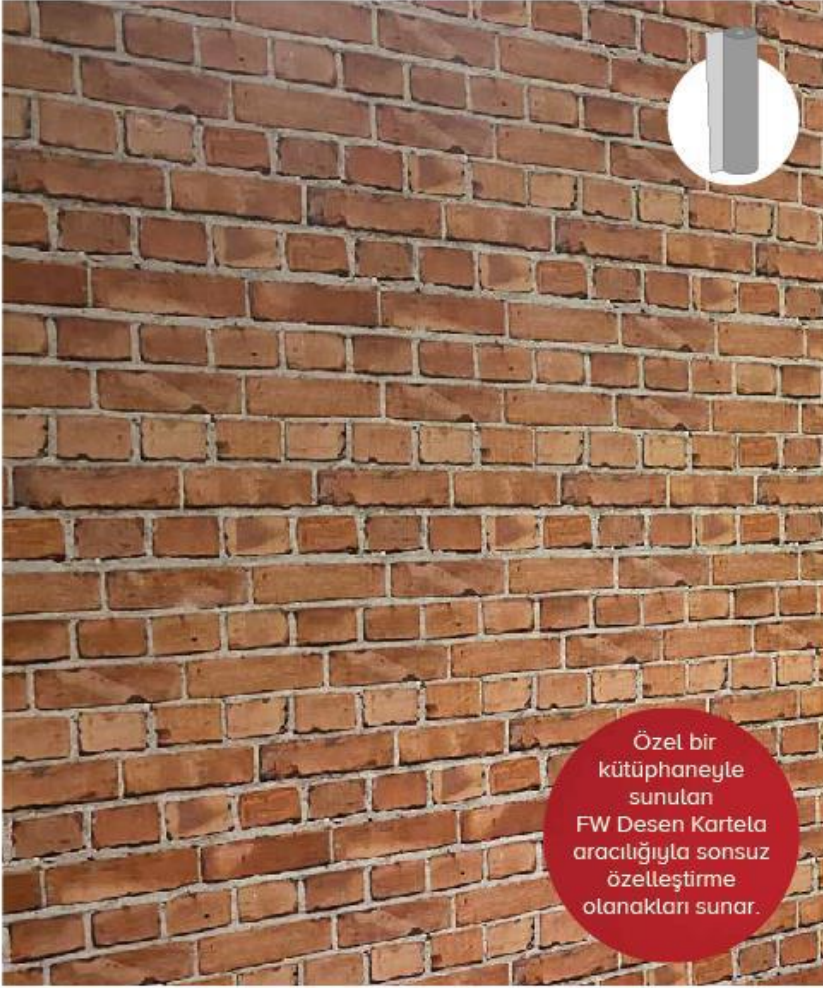

Özel bir kütüphaneyle sunulan FW Desen Kartela aracılığıyla sonsuz özelleştirme olanakları sunar.

Felt Wall Desenli Akustik Duvar Kaplamaları

Mekanlarınıza Hayal Gücünüzü Yansıtın

Felt Wall Desenli Akustik Duvar Kaplamaları, mekanlarınızın akustik konforunu ve estetik görünümünü aynı anda geliştirmek için ideal bir çözümdür. FW Desen Kartelazında sunulan zengin desen seçenekleri ile hayal gücünüzü duvarlarınıza yansıtmanın en kolay yoludur. Felt Wall Duvar Kaplamaları, serbifikali, suda çözünür UV mürekkep

kullanılarak yazdırılır. Bu mürekkepler %0,03'ten daha az uçucu organik bileşik içerir ve ağır metal içermez. Ayrıca bitkiler ve biyokütle gibi yenilenebilir kaynaklardan doğal olarak elde edilen %50'ye kadar monomer ve oligomer içerirler. Mürekkep ayarları, çevresel faktörler ve boyas partisi farklılıkları nedeniyle numuneler nihai üründen biraz farklı olabileceğinden tam bir renk uyumu garanti edemiyoruz.

Özellikler

Malzeme:	Polyester Elyaf Keçe
Boyutlar:	1,5 m x 20 m rulo
Kalınlık:	7 mm
Akustik özellikler:	NRC: 0.30
Termal yalıtım:	λ 0.0334
Yangın sınıfı:	B-s1, d0
Renk:	FW Desen Kartela, bakınız sayfa 27
Kurulum:	Silikon bazlı ve sentetik bazlı yapıştırıcı ile uygulama yüzeyine kolayca yapıştırılır.
Bakım:	Elektrik süpürgesi ile düşük devirde ağır baskı uygulanmadan dış yüzey temizliği yapılabilir. Nemli bir bezle hafifçe silinerek dış yüzey temizliği yapılabilir.