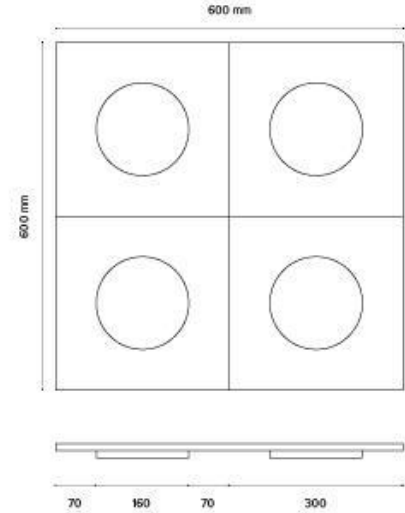

İtalya | Pisa Akustik Duvar Paneli

Akustik Duvar Panelleri, iki katmanlı kare ve daire parçaların farklı aralıklarla yan yana dizimiyle oluşturulmuş panellerdir.

Yan yana dizilen parçalar sayesinde ses dalgalarının kırılımını daha kuvvetlendirirken sunmuş olduğu görsel derinlik sizi cezbeder.

Özellikler

Malzeme:	Polyester Elyaf Keçe
Boyutlar:	30 x 60 mm, 60 x 60 mm
Kalınlık:	6-12-18 mm
Akustik özellikler:	NRC: 0.50-0.90
Yangın sınıfı:	B-s1, d0
Renk:	FD Kartele (Bakınız sayfa 76), Klesik Kartele (Bakınız sayfa 79)
Kurulum:	Sentetik veya silikon bazlı yapıştırıcı ile duvara uygulanır
Bakım:	Elektrik süpürgesi ile düşük devirde ağır baskı uygulanmadan dış yüzey temizliği yapılabilir. Nemli bir bezle hafifçe silinerek dış yüzey temizliği yapılabilir.

Model 1

Model 2

Kalınlık