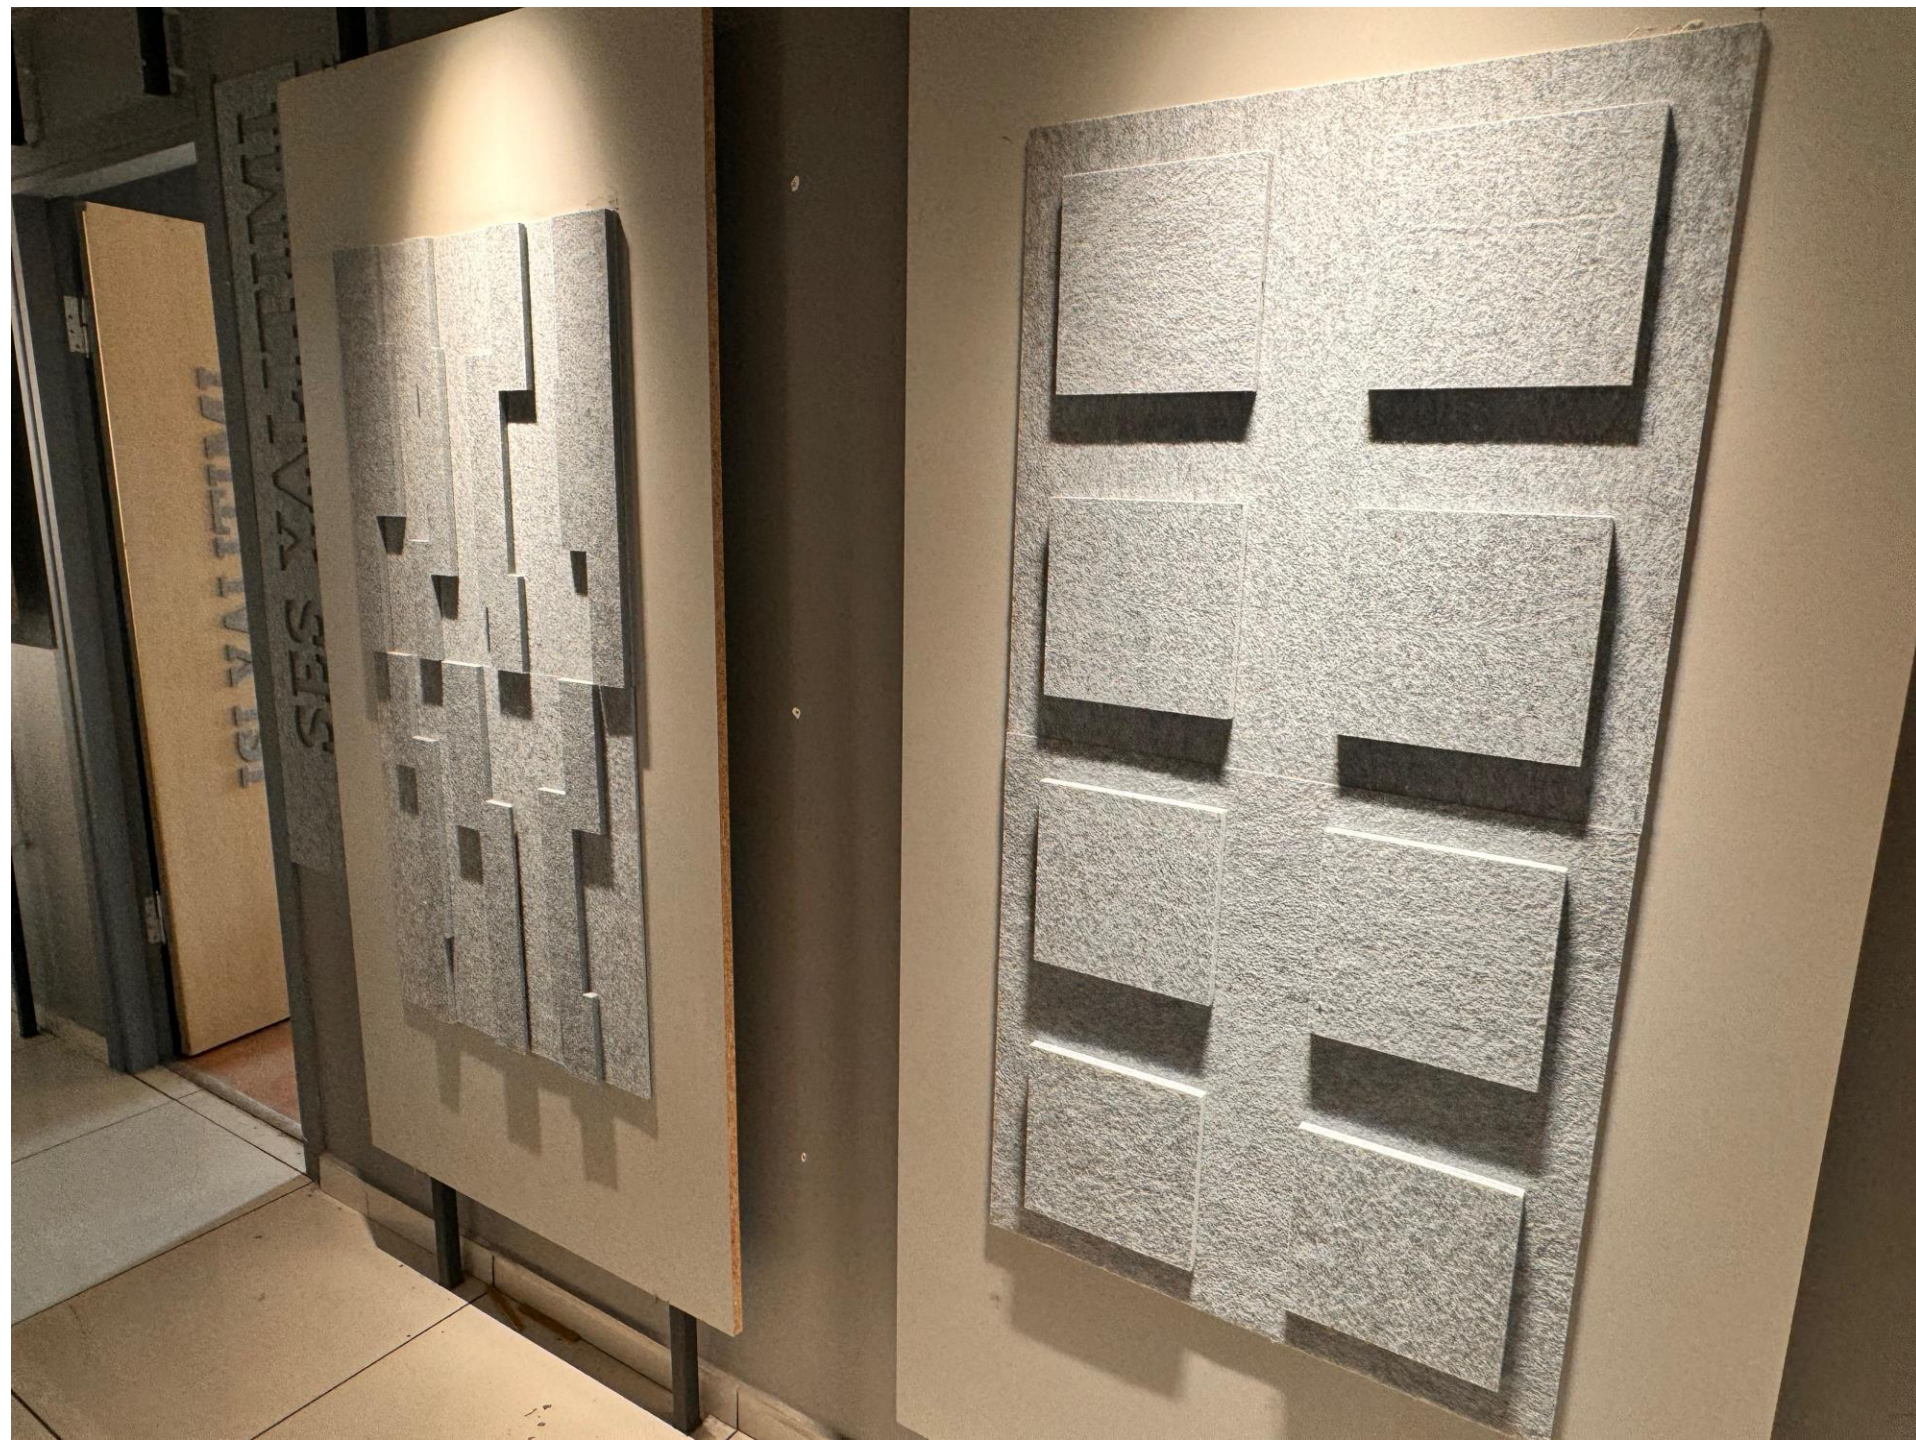

KP Aydınlatma, yüksek performanslı, ses emilimi malzemelerden yapılmış kare bir paneldir. Ticari alanların akustik kalitesini iyileştirmek için tavana monte edilerek asılır.

- Her panele soğutuculu bir LED çerit takılarak optimum kullanım ömrü garanti edilir.
- Nötr beyaz ışık ve uygun bir transformatör ile ışık paneli çok sayıda alana uygundur.
- Kolay kullanım ve hızlı kurulum sağlar. Bu fonksiyonel ve dekoratif çözümler montaja hazır olarak teslim edilir.

AKUSTİK KEÇE DUVAR PANELLERİ

TOPLANTI 16

MESCI

Fransa | Lyon Basic Akustik Düz Duvar Paneli

Klasik Renklerde Modern Akustik Çözümler

Gri, siyah, antrasit ve beyaz... Duvarlarınıza hem estetik hem de akustik konfor katmak için klasik renklerden oluşan akustik duvar panelleri ideal bir seçimdir. Bu paneller, yüksek ses emilim katsayısı ile ortamdaki yankıyı ve gürültüyü ezelterek daha rahat ve sakin bir atmosfer yaratır.

Ekonomik ve Hızlı Üretim

Akustik renkli duvar panelleri, diğer akustik çözümlere göre daha ekonomik ve hızlı üretilen bir üründür. Bu da onları her bütçeye uygun ve zamana karşı yaşanan projeler için ideal bir seçenek haline getirir.

Kolay Uygulama

Akustik renkli duvar panellerinin montajı oldukça kolaydır. Özel bir beceri veya ekipman gerektirmeden, yapıştırıcı veya vidalar kullanılarak kolayca duvara monte edilebilir.

Fransa | Lyon Colour Akustik Düz Duvar Paneli