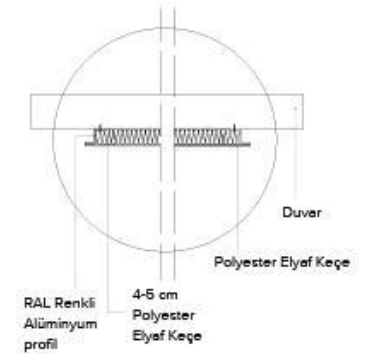

Özellikler

Malzeme:	Polyester Elyef Keçe
Kalınlık:	6-12-18 mm
Akustik özellikler:	NRC: 0.50-1.00
Yangın sınıfı:	B-s1, d0
Renk:	FD Kartele (Bakınız sayfa 76), Klasik Kartele (Bakınız sayfa 79)
Kurulum:	Sentetik veya silikon bezli yapıştırıcı ile duvara uygulanır
Bakım:	Elektrik süpürgesi ile düşük devirde ağır baskı uygulanmadan dış yüzey temizliği yapılabilir. Nemli bir bezle hafifçe silinerek dış yüzey temizliği yapılabilir.