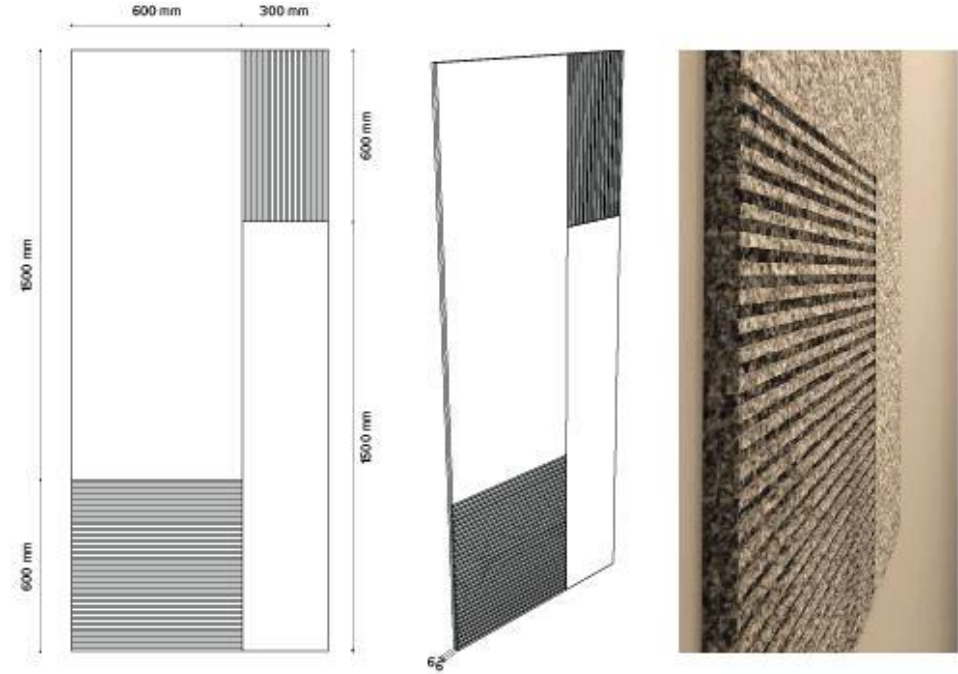

Özellikler

Malzeme:	Polyester Elyaf Keçe
Boyutlar:	1500 x 800 mm, 1500 x 300 mm, 300 x 600 mm, 600 x 600 mm
Kalınlık:	6-12-18 mm
Akustik özellikler:	NRC: 0.50-0.90
Yangın sınıfı:	B-s1, d0
Renk:	FD Kartele (Bakınız sayfa 76), Klasik Kartele (Bakınız sayfa 79)
Kurulum:	Sentetik veya silikon bazlı yapıştırıcı ile duvara uygulanır
Bakım:	Elektrik süpürgesi ile düşük devirde ağır baskı uygulanmadan dış yüzey temizliği yapılabilir. Nemli bir bezle hafifçe silinerek dış yüzey temizliği yapılabilir.