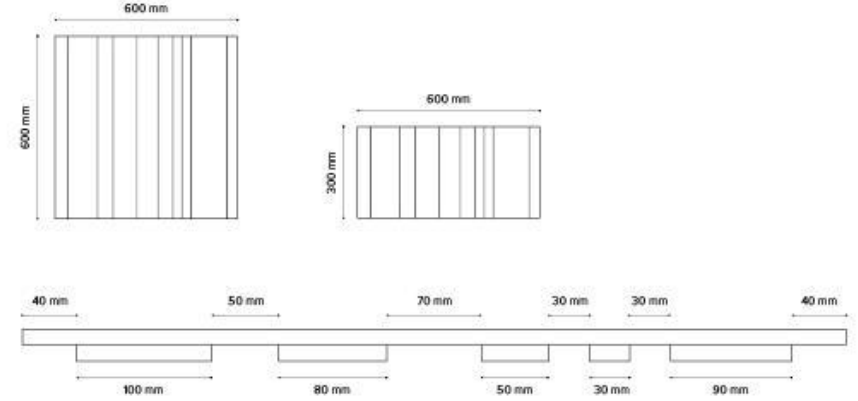

Standart Paneller