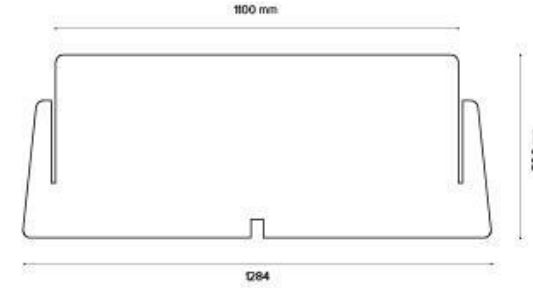

Özellikler

Matzeme:	Akustik Kumuş Keçe
Boyutlar:	1284 x 500 x 12 mm
Akustik özellikler:	NRC: 0,50-0,90
Yangın sınıfı:	B-s1, d0
Renk:	FD Kartele (Bakınız sayfa 12), Klasik Kartele (Bakınız sayfa 15)
Kurulum:	Hızlı Kurulum
Bakım:	Elektrik süpürgesi ile ağır baskı uygulanmadan dış yüzey temizliği yapılabilir. Nemli bir bezle hafifçe silinerek dış yüzey temizliği yapılabilir.