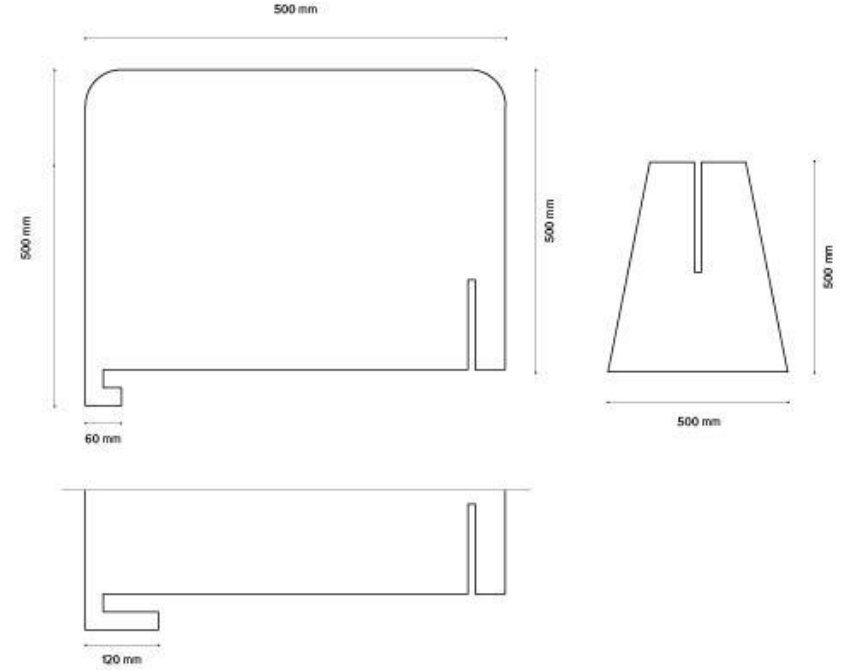

Özellikler

Malzeme:	Akustik Kumaş Keçe
Boyutlar:	500 x 500 x 20 mm
Akustik özellikler:	NRC: 0,60-0,90
Yangın sınıfı:	B-s1, d0
Renk:	FD Kartele (Bakınız sayfa 12), Klasik Kartele (Bakınız sayfa 15)
Kurulum:	Hızlı Kurulum
Bakım:	Elektrik süpürgesi ile ağır besku uygulanmadan dış yüzey temizliği yapılabilir. Nemli bir bezle hafifçe silinerek dış yüzey temizliği yapılabilir.