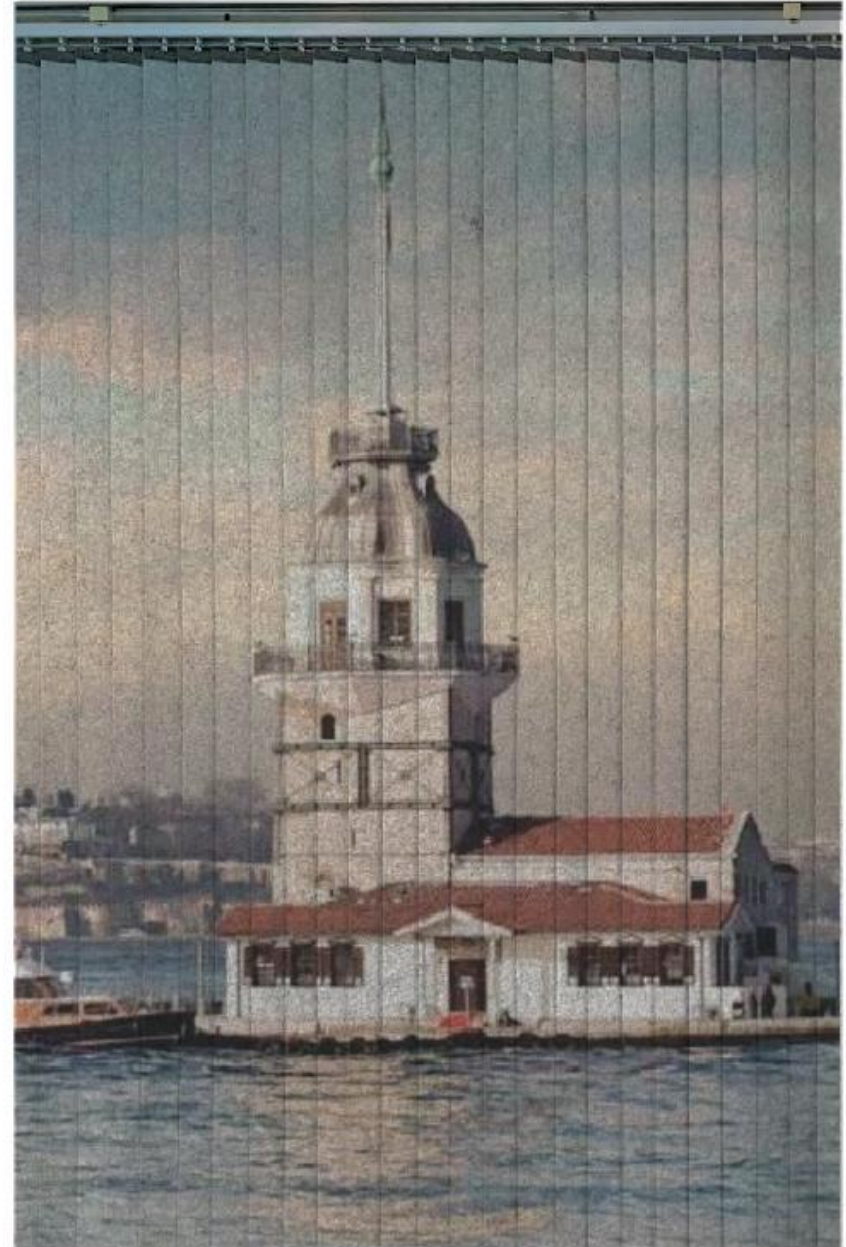

Baskılı Akustik Keçe Perdeler

Özel ölçüye göre üretilen Jaluzi ve Dikey Perde için dijital baskılı hizmetimizi kullanmak, hem yurtiçi hem de ticari müşterilerimiz için yepyeni bir olasılık ve fırsatlar dünyasının kapılarını açıyor.

Dijital baskı fotoğrafik görüntülerin veya orijinal sanat eserlerinin kumaşlara basılmasına olanak tanıyor. En son teknolojiye sahip ekipmanları kullanarak, güzel ve uzun ömürlü, fotoğraf kalitesinde baskı üretebiliriz. Resminizi keçe çitasına doğrudan baskı yapabiliriz. Bu heyecan verici konseptin tek sınırı insanın hayal gücüdür.

Jaluzi ve Dikey Perdeler artık firma logoları, reklam görselleri ve fotoğrafları, kişiye özel fotoğraflar, manzara gibi her türlü görselin üzerine dijital olarak baskı yapılabilir. Teserümanıza bile yardımcı olabiliriz!

FeltBi Baskılı Keçe Perdeler; ister showroom, şirket girişi, ofis pencereleri/kapıları, iş yeri, restoran, mağaza vitrini veya çocuk odası için kullanılabilir.

FeltBi Baskılı Keçe Perdeler olağanüstü sonuçlar verecek şekilde özel dijital makinelerde en yüksek kalitede basılmaktadır.