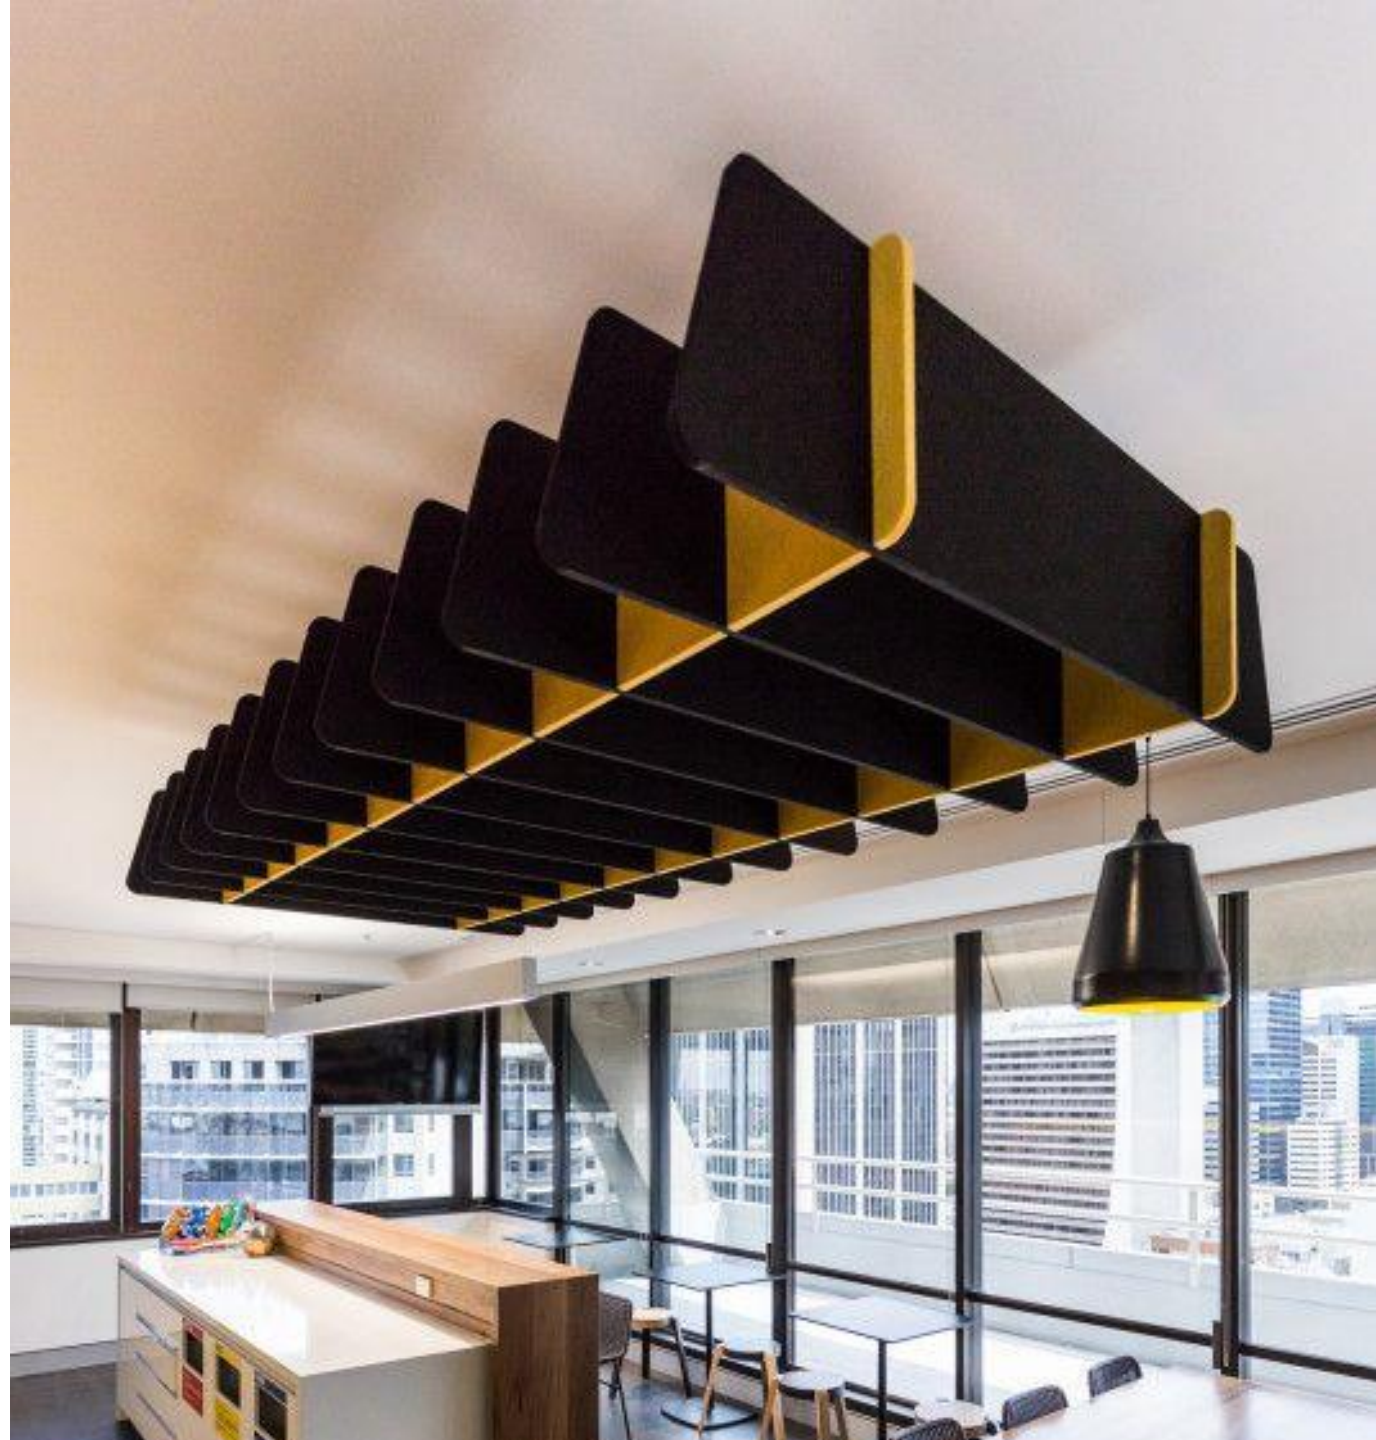

Akustik Masa Bölücüler

AKUSTİK KEÇE BAFFLE

AKUSTİK KEÇE KANOPI

AKUSTİK KEÇE T24 ASMA TAVAN PANEL

AKUSTİK KEÇE TAVAN KAPLAMASI

AKUSTİK KEÇE AYDINLATMA

DP Aydınlatma

DP Aydınlatma, sadece akustik bir panel değil, aynı zamanda dekoratif bir aydınlatma objesidir. Tavan konseptine entegre edilen işlevsel ve alanı tanımlayan dekoratif bir nesneye dönüşür. Tavane asılan bir alanda erken aydınlatma, yumuşak ve düzenli dolaylı bir ışık yaratarak iç mekanınıza sıcaklık getirir.