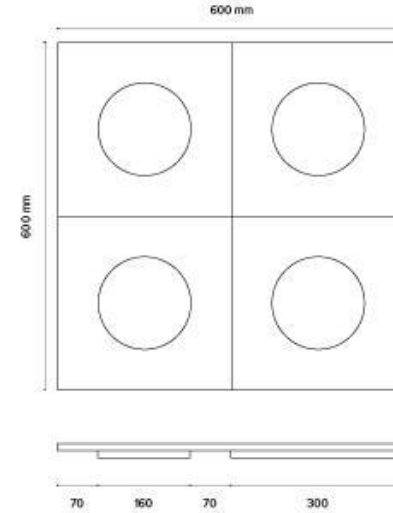

Önden görünüş

Model 1