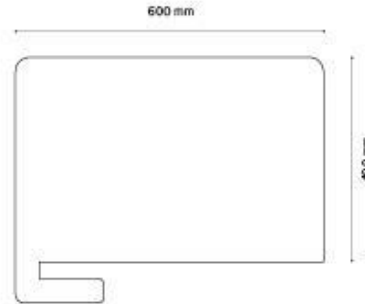

Özellikler

Malzeme:	Akustik Kumaş Keçe
Boyutlar:	600 x 400 x 20 mm, 750 x 400 x 20 mm
Akustik özellikler:	NRC: 0,50-0,90
Yangın sınıfı:	B-s1, d0
Renk:	FD Kartele (Bakınız sayfa 12), Klasik Kartele (Bakınız sayfa 15)
Kurulum:	Hızlı Kurulum
Bakım:	Elektrik süpürgesi ile ağır baskı uygulanmadan dış yüzey temizliği yapılabilir. Nemli bir bezle hafifçe silinerek dış yüzey temizliği yapılabilir.