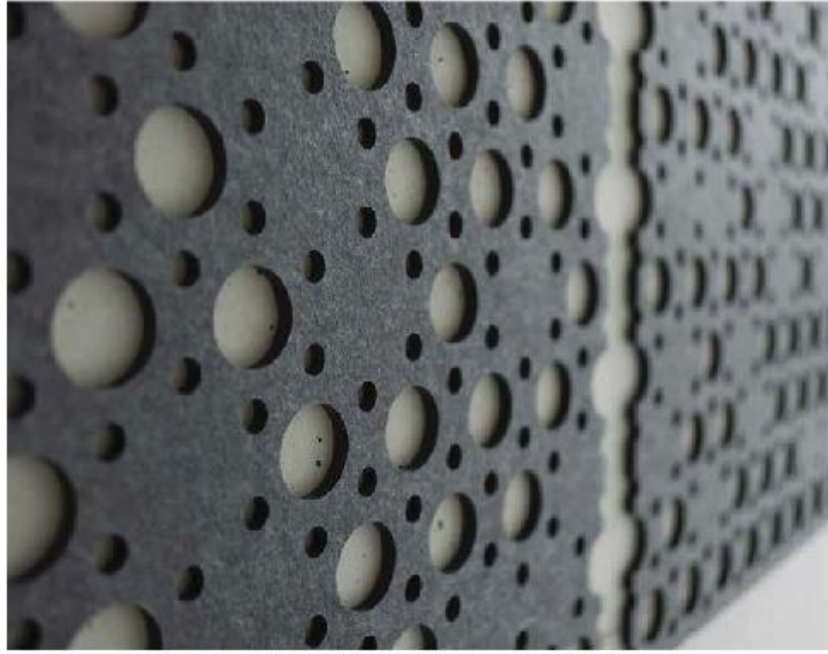

Türkiye | İzmir

Dijital Baskı Konstrüksiyonlu Akustik Keçe Kumaş Kaplı Duvar Paneli

Hollanda | Amsterdam Delikli Akustik Duvar Panelleri

Hayal Gücünüzü Duvarlarınıza Yansıtın

Delikli akustik duvar panelleri, hayal gücünüzü duvarlarınıza yansıtma imkanı sunan, estetik ve fonksiyonel bir akustik paneldir. Farklı delik desenleri ve geniş renk yelpazesi ile her zevke ve dekorasyona hitap eden bu paneller, ortamdaki yankılanma ve gürültüyü en aza indirerek deha sakin ve huzurlu bir atmosfer yaratmaktadır.