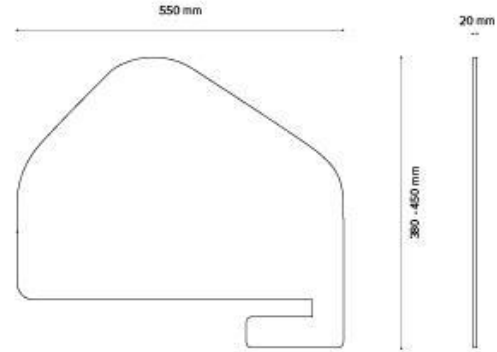

Özellikler

Malzeme:	Akustik Kumaş Keçe
Boyutlar:	550 x 380-450 x 20 mm
Akustik özellikler:	NRC: 0,50-0,90
Yangın sınıfı:	B-s1, d0
Renk:	FD Kartele (Bakınız sayfa 12), Klasik Kartele (Bakınız sayfa 15)
Kurulum:	Hızlı Kurulum
Bakım:	Elektrik süpürgesi ile ağır baskı uygulanmadan dış yüzey temizliği yapılabilir. Nemli bir bezle hafifçe silinerek dış yüzey temizliği yapılabilir.