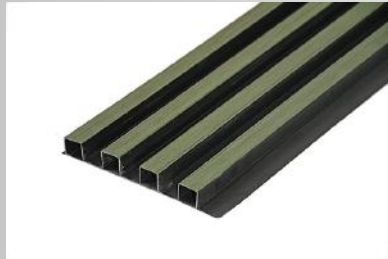

17 CM PVC WALL PANELS

AÇIKGRİ

AÇIKGRİDESENLİ

ALTINMESE

ANTRASİT

MAUN

MESE

YEŞİLKÇG